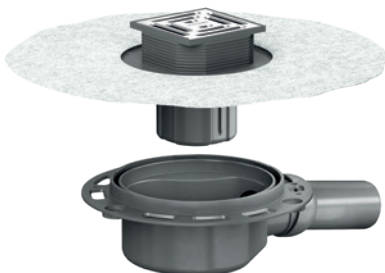

Los nuevos prolongadores están disponibles además en dos tamaños: en 100 × 100 mm y 120 × 120 mm.

100 × 100 mm

120 × 120 mm

La familia de sistemas DallDrain

La familia de sistemas DallDrain ofrece todo lo necesario para un sumidero de fácil montaje y altamente flexible. La base está compuesta por tres cazoletas sumidero que se pueden combinar libremente con diferentes prolongadores. La nueva DallDrain ColourCollection viene ahora a ampliar una vez más la ya de por sí amplia variedad de prolongadores DallDrain. Y de la manera más bella posible.

Encontrará más información sobre la familia de sistemas DallDrain en dallmer.com/dalldrain.

*En el volumen de suministro está incluido el prolongador con marco Pure.

Blanco

100 × 100 mm
Nº ref. 518132

120 × 120 mm
Nº ref. 518309