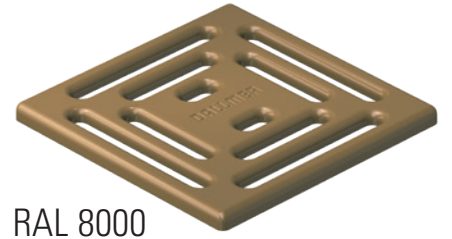

**RAL 8000
Pardo verdoso**

100 × 100 mm
N° ref. 518118

120 × 120 mm
N° ref. 518286