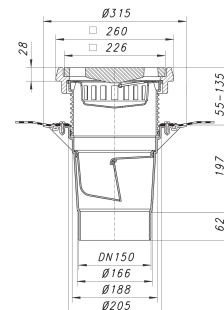

sumidero para exteriores y cubiertas de garaje 616.1 DallBit, DN 150

Numero de artículo: 862297

GTIN: 4001636862297

Grupo de descuento: 3

Descripción:

sumidero para exteriores y cubiertas de garaje 616.1 DallBit, DN 150

marco de fundición y rejilla de fundición, atornillada, clasificación de carga B (hasta 12,5 t)
R 30 – 120 Equipamiento opcional.

Capacidades de desagüe según UNE-EN 1253:

Nominal diameter	Norma del producto	Min. capacidad de evacuación según norma	Nivel de agua según norma	Drainage capacity
DN 150	UNE-EN 1253	1,40 l/s	20,00 mm	4,80 l/s

Recambios:

860996 rejilla de fundición para 605/606/615/6