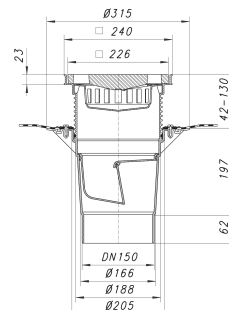

sumidero para exteriores y cubiertas de garaje 616.0 DallBit, DN 150

Numero de artículo: 862099

GTIN: 4001636862099

Grupo de descuento: 3

Descripción:

sumidero para exteriores y cubiertas de garaje 616.0 DallBit, DN 150

rejilla de fundición, clasificación de carga A (hasta 1,5 t)

R 30 – 120 Equipamiento opcional.

R 30 – 120 Equipamiento opcional.

Capacidades de desagüe según UNE-EN 1253:

Nominal diameter	Norma del producto	Min. capacidad de evacuación según norma	Nivel de agua según norma	Drainage capacity
DN 150	UNE-EN 1253	1,40 l/s	20,00 mm	4,80 l/s

Recambios:

860996 rejilla de fundición para 605/606/615/6