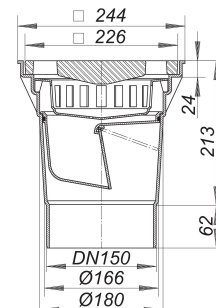

sumidero para exteriores y cubiertas de garaje 606.0, DN 150

Numero de artículo: 860095

GTIN: 4001636860095

Grupo de descuento: 3

Descripción:

sumidero para exteriores y cubiertas de garaje 606.0, DN 150
tubo de desagüe vertical

equipado con:

- sifón antiolor y anticongelación
- cesto extraíble para la retención de arena

material:

polipropileno de alta resistencia al impacto
rejilla de fundición, clasificación de carga A (hasta 1,5 t)
R 30 – 120 Equipamiento opcional.

Capacidades de desagüe según UNE-EN 1253:

Nominal diameter	Norma del producto	Min. capacidad de evacuación según norma	Nivel de agua según norma
DN 150	UNE-EN 1253	8,10 l/s	45,00 mm

Recambios:

860996 rejilla de fundición para 605/606/615/6