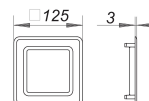

### Descripción:

rejilla lineal DallVent WE, blanca  
recambio para los dispositivos antivació DallVent WE  
ABS, blanco