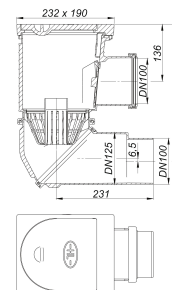

sumidero para aguas pluviales 600 NGHO, DN 100/DN 125

Numero de artículo: 840622

GTIN: 4001636840622

Grupo de descuento: 3

Descripción:

sumidero para aguas pluviales 600 NGHO, DN 100/DN 125

Recambios:

844910 compuerta sifón para 605 y 660