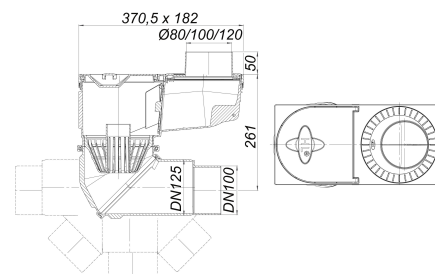

sumidero para aguas pluviales 600 N, DN 100/DN 125

Numero de artículo: 840608

GTIN: 4001636840608

Grupo de descuento: 3

Descripción:

sumidero para aguas pluviales 600 N, DN 100/DN 125

Recambios:

844910 compuerta sifón para 605 y 660