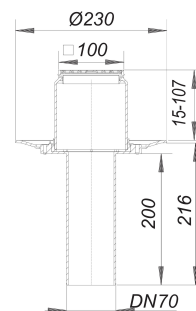

## sumidero 84 E para terrazas, DN 70, 100 x 100 mm

Numero de artículo: 831118

GTIN: 4001636831118

Grupo de descuento: 3

### Descripción:

sumidero 84 E para terrazas, DN 70, 100 x 100 mm

según UNE EN 1253 equipado con: – tubo de desagüe vertical – tapa protectora de obra – suplemento prolongador, prolongable con tubo de alta temperatura HT en DN 100 marco de ABS, 100 x 100 mm rejilla de acero inoxidable 1.4301, clasificación de carga K 3 (300 kg) material: polipropileno, estabilizado contra rayos UVA

### Capacidades de desagüe según UNE-EN 1253:

Nominal diameter	Norma del producto	Min. capacidad de evacuación según norma	Nivel de agua según norma
DN 70	UNE-EN 1253	1,70 l/s	35,00 mm