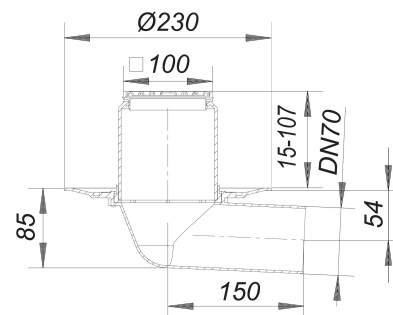

sumidero 83 E para terrazas, DN 70, 100 x 100 mm

Numero de artículo: 830111

GTIN: 4001636830111

Grupo de descuento: 3

Descripción:

sumidero 83 E para terrazas, DN 70, 100 x 100 mm

según UNE EN 1253 equipado con: – tubo de desagüe lateral, acodado 3ºgrados – tapa protectora de obra – suplemento prolongador, prolongable con tubo de alta temperatura HT en DN 100 marco de ABS, 100 x 100 mm rejilla de acero inoxidable 1.4301, clasificación de carga K 3 (300 kg) material: polipropileno, estabilizado contra rayos UVA

Capacidades de desagüe según UNE-EN 1253:

Nominal diameter	Norma del producto	Min. capacidad de evacuación según norma	Nivel de agua según norma
DN 70	UNE-EN 1253	1,70 l/s	35,00 mm

Recambios:

501011 rejilla E 90, 90 x 90 mm

830043 cazoleta sumidero 83 para terrazas, DN

510006 prolongador E 10, 100 x 100 mm