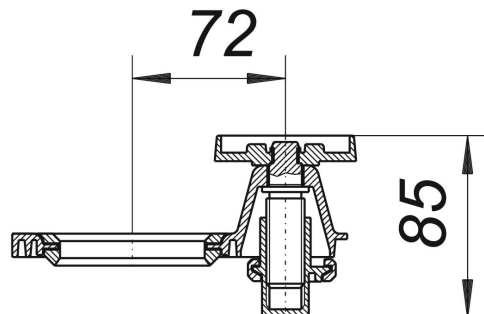

cierre manual Ballstau

Numero de artículo: 724823

GTIN: 4001636724823

Grupo de descuento: 3

Descripción:

cierre manual Ballstau
recambio para Ballstau 110

Recambios:

724809 elemento funcional Ballstau