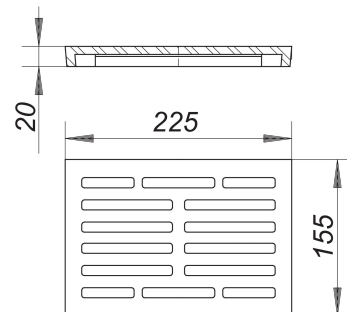

rejilla para sumidero de sótano 71, blanca, 225 x 155 mm

Numero de artículo: 714930

GTIN: 4001636714930

Grupo de descuento: 3

Descripción:

rejilla para sumidero de sótano 71, blanca, 225 x 155 mm

adecuada para el sumidero de sótano 71

ABS, blanco, 225 x 155 mm, clasificación de carga K 3 (300 kg)