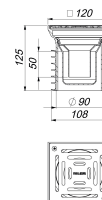

sumidero PRONTO K, atornillado, DN 100, 120 x 120 mm

Numero de artículo: 700391

GTIN: 4001636700391

Grupo de descuento: 3

Descripción:

sumidero PRONTO K, atornillado, DN 100, 120 x 120 mm
para insertar en un tubo, en suelos sin impermeabilización

equipado con

- sifón antiolor y registro de limpieza, 50 mm de depósito de agua de cierre
- juntas labiales universales

material

caño de polipropileno de alta resistencia al impacto, con juntas labiales de TPE unidas por moldeo, marco de polipropileno, 120 x 120 mm
rejilla de acero inoxidable 1.4301, 115 x 115 mm, atornillada, clasificación de carga K 3 (300 kg)

Capacidades de desagüe según UNE-EN 1253:

Nominal diameter	Norma del producto	Min. capacidad de evacuación según norma	Nivel de agua según norma
DN 100	UNE-EN 1253	1,40 l/s	20,00 mm

Recambios:

501097 rejilla EN 115, 115 x 115 mm, con torni