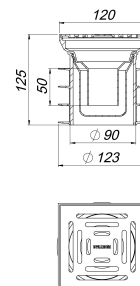

sumidero PRONTO K, DN 125, 120 x 120 mm

Numero de artículo: 700384

GTIN: 4001636700384

Grupo de descuento: 3

Descripción:

sumidero PRONTO K, DN 125, 120 x 120 mm
para insertar en un tubo, en suelos sin impermeabilización

equipado con

- sifón antiolor y registro de limpieza, 50 mm de depósito de agua de cierre
- juntas labiales universales

material

caño de polipropileno de alta resistencia al impacto, con juntas labiales de TPE unidas por moldeo, marco de polipropileno, 120 x 120 mm
rejilla de acero inoxidable 1.4301, 115 x 115 mm, clasificación de carga K 3 (300 kg)

Recambios:

501080 rejilla E 115, 115 x 115 mm

480774 vaso sifón para PRONTO