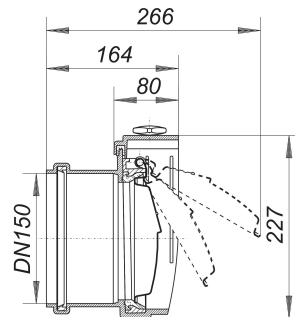

compuerta, DN 150

Numero de artículo: 660398

GTIN: 4001636660398

Grupo de descuento: 3

Descripción:

compuerta, DN 150

equipado con: – compuerta en acero inoxidable – varillas de cierre de acero inoxidable – para conexión a tubos de desagüe de PVC convencionales material: ABS

anchura nominal:

DN 150

La compuerta protege la salida libre (p. ej., en un pozo colector) ante una infiltración de objetos, animales, etc.