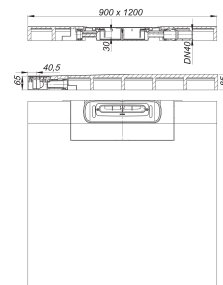

## Módulo plato ducha DallFlex Wall Plan, DN 40, 0,9 x 1,2 m

Numero de artículo: 540041

GTIN: 4001636540041

Grupo de descuento: 11

### Descripción:

Módulo plato ducha DallFlex Wall Plan, DN 40, 0,9 x 1,2 m

con punto de desagüe junto a la pared para la instalación con canaletas de ducha CeraWall y CeraFloor.

Tubo de desagüe DN 40 lateral articulada con opción de montaje variable en tres lados sin necesidad de herramientas, regulable de 0 a 15 grados.