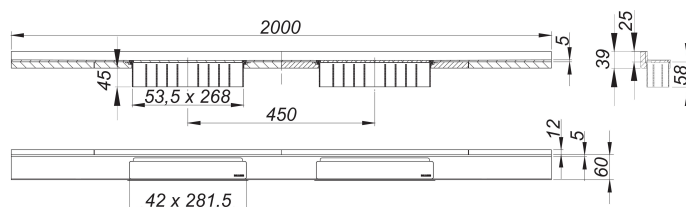

## canaleta de ducha CeraWall Select N Duo acero inoxidable mate, 2000 mm

Numero de artículo: 536884

GTIN: 4001636536884

Grupo de descuento: 11

### Descripción:

canaleta de ducha CeraWall Select N Duo acero inoxidable mate, 2000 mm

para montaje con las cazoletas sumidero DallFlex Duo, DallFlex Duo Plan y DallFlex Duo vertical.

Canaleta de ducha con pendientes integradas, montada a la vista en la transición entre pared y suelo, adecuada para solados y recubrimientos murales de 24 – 32 mm (incl. pegamento), adaptable con precisión milimétrica.

material

acero inoxidable 1.4301, macizo 5 mm, pulido mate, clasificación de carga K 3 (300 kg)

Indicación de pedido para CeraWall Select N Duo:

efectuar pedido de cazoleta sumidero DallFlex Duo + canaleta de ducha CeraWall Select N Duo.