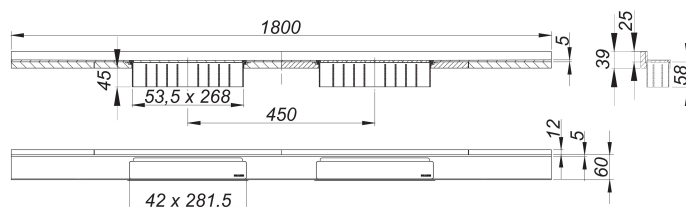

canaleta de ducha CeraWall Select N Duo acero inoxidable mate, 1800 mm

Numero de artículo: 536860

GTIN: 4001636536860

Grupo de descuento: 11

Descripción:

canaleta de ducha CeraWall Select N Duo acero inoxidable mate, 1800 mm

para montaje con las cazoletas sumidero DallFlex Duo, DallFlex Duo Plan y DallFlex Duo vertical.

Canaleta de ducha con pendientes integradas, montada a la vista en la transición entre pared y suelo, adecuada para solados y recubrimientos murales de 24 – 32 mm (incl. pegamento), adaptable con precisión milimétrica.

material

acero inoxidable 1.4301, macizo 5 mm, pulido mate, clasificación de carga K 3 (300 kg)

Indicación de pedido para CeraWall Select N Duo:

efectuar pedido de cazoleta sumidero DallFlex Duo + canaleta de ducha CeraWall Select N Duo.