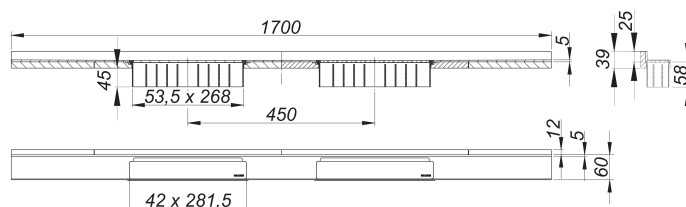

## canaleta de ducha CeraWall Select N Duo acero inoxidable mate, 1700 mm

Numero de artículo: 536853

GTIN: 4001636536853

Grupo de descuento: 11

### Descripción:

canaleta de ducha CeraWall Select N Duo acero inoxidable mate, 1700 mm

para montaje con las cazoletas sumidero DallFlex Duo, DallFlex Duo Plan y DallFlex Duo vertical.

Canaleta de ducha con pendientes integradas, montada a la vista en la transición entre pared y suelo, adecuada para solados y recubrimientos murales de 24 – 32 mm (incl. pegamento), adaptable con precisión milimétrica.

material

acero inoxidable 1.4301, macizo 5 mm, pulido mate, clasificación de carga K 3 (300 kg)

Indicación de pedido para CeraWall Select N Duo:

efectuar pedido de cazoleta sumidero DallFlex Duo + canaleta de ducha CeraWall Select N Duo.