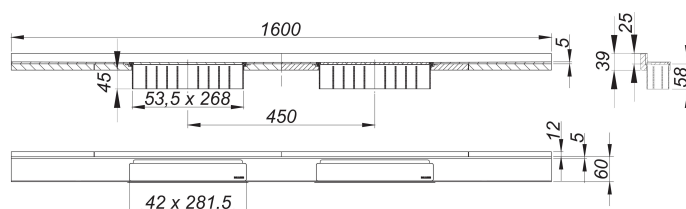

## canaleta de ducha CeraWall Select N Duo acero inoxidable mate, 1600 mm

Numero de artículo: 536846

GTIN: 4001636536846

Grupo de descuento: 11

### Descripción:

canaleta de ducha CeraWall Select N Duo acero inoxidable mate, 1600 mm

para montaje con las cazoletas sumidero DallFlex Duo, DallFlex Duo Plan y DallFlex Duo vertical.

Canaleta de ducha con pendientes integradas, montada a la vista en la transición entre pared y suelo, adecuada para solados y recubrimientos murales de 24 – 32 mm (incl. pegamento), adaptable con precisión milimétrica.

material

acero inoxidable 1.4301, macizo 5 mm, pulido mate, clasificación de carga K 3 (300 kg)

Indicación de pedido para CeraWall Select N Duo:

efectuar pedido de cazoleta sumidero DallFlex Duo + canaleta de ducha CeraWall Select N Duo.