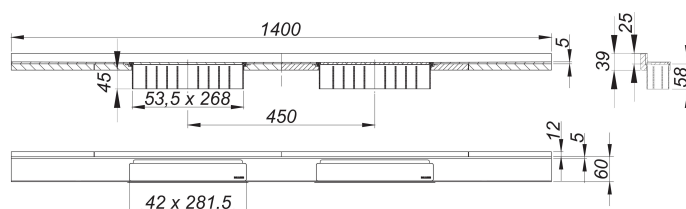

canaleta de ducha CeraWall Select N Duo acero inoxidable mate, 1400 mm

Numero de artículo: 536822

GTIN: 4001636536822

Grupo de descuento: 11

Descripción:

canaleta de ducha CeraWall Select N Duo acero inoxidable mate, 1400 mm

para montaje con las cazoletas sumidero DallFlex Duo, DallFlex Duo Plan y DallFlex Duo vertical.

Canaleta de ducha con pendientes integradas, montada a la vista en la transición entre pared y suelo, adecuada para solados y recubrimientos murales de 24 – 32 mm (incl. pegamento), adaptable con precisión milimétrica.

material

acero inoxidable 1.4301, macizo 5 mm, pulido mate, clasificación de carga K 3 (300 kg)

Indicación de pedido para CeraWall Select N Duo:

efectuar pedido de cazoleta sumidero DallFlex Duo + canaleta de ducha CeraWall Select N Duo.