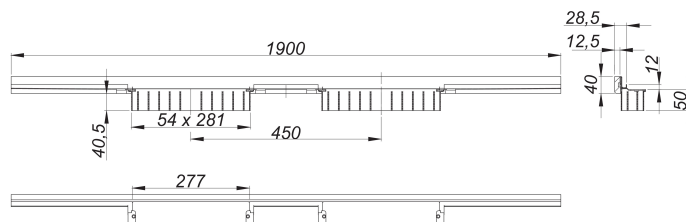

canaleta de ducha CeraWall Individual N Duo, 1900 mm

Numero de artículo: 536372

GTIN: 4001636536372

Grupo de descuento: 11

Descripción:

canaleta de ducha CeraWall Individual N Duo, 1900 mm

para montaje con las cazoletas sumidero DallFlex Duo, DallFlex Duo Plan y DallFlex Duo vertical.

Perfil de evacuación con pendientes integradas para el montaje oculto en la transición entre pared y suelo, adecuado para solados y recubrimientos murales de 24 – 32 mm (incl. pegamento), adaptable con precisión milimétrica.