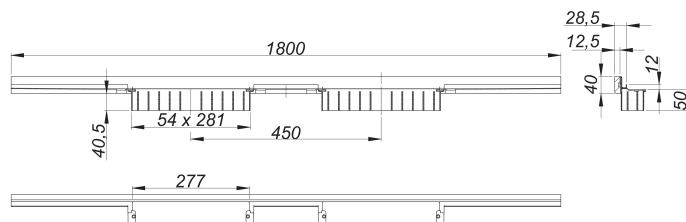

canaleta de ducha CeraWall Individual N Duo, 1800 mm

Numero de artículo: 536365

GTIN: 4001636536365

Grupo de descuento: 11

Descripción:

canaleta de ducha CeraWall Individual N Duo, 1800 mm

para montaje con las cazoletas sumidero DallFlex Duo, DallFlex Duo Plan y DallFlex Duo vertical.

Perfil de evacuación con pendientes integradas para el montaje oculto en la transición entre pared y suelo, adecuado para solados y recubrimientos murales de 24 – 32 mm (incl. pegamento), adaptable con precisión milimétrica.