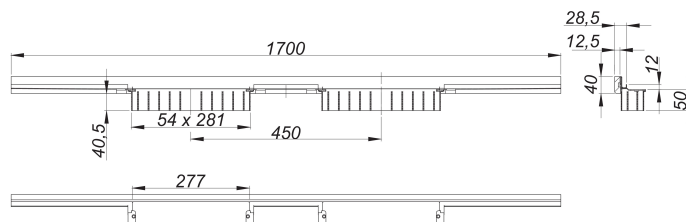

canaleta de ducha CeraWall Individual N Duo, 1700 mm

Numero de artículo: 536358

GTIN: 4001636536358

Grupo de descuento: 11

Descripción:

canaleta de ducha CeraWall Individual N Duo, 1700 mm

para montaje con las cazoletas sumidero DallFlex Duo, DallFlex Duo Plan y DallFlex Duo vertical.

Perfil de evacuación con pendientes integradas para el montaje oculto en la transición entre pared y suelo, adecuado para solados y recubrimientos murales de 24 – 32 mm (incl. pegamento), adaptable con precisión milimétrica.