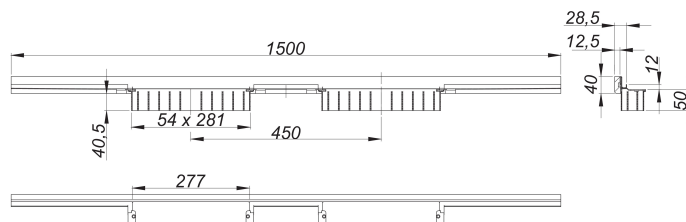

canaleta de ducha CeraWall Individual N Duo, 1500 mm

Numero de artículo: 536334

GTIN: 4001636536334

Grupo de descuento: 11

Descripción:

canaleta de ducha CeraWall Individual N Duo, 1500 mm

para montaje con las cazoletas sumidero DallFlex Duo, DallFlex Duo Plan y DallFlex Duo vertical.

Perfil de evacuación con pendientes integradas para el montaje oculto en la transición entre pared y suelo, adecuado para solados y recubrimientos murales de 24 – 32 mm (incl. pegamento), adaptable con precisión milimétrica.