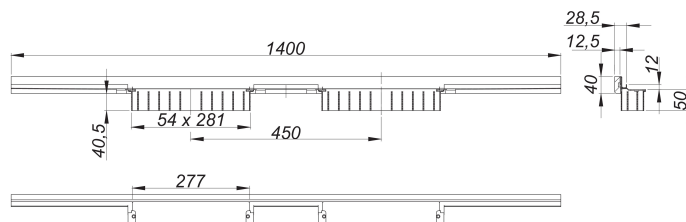

## canaleta de ducha CeraWall Individual N Duo, 1400 mm

Numero de artículo: 536327

GTIN: 4001636536327

Grupo de descuento: 11

### Descripción:

canaleta de ducha CeraWall Individual N Duo, 1400 mm

para montaje con las cazoletas sumidero DallFlex Duo, DallFlex Duo Plan y DallFlex Duo vertical.

Perfil de evacuación con pendientes integradas para el montaje oculto en la transición entre pared y suelo, adecuado para solados y recubrimientos murales de 24 – 32 mm (incl. pegamento), adaptable con precisión milimétrica.