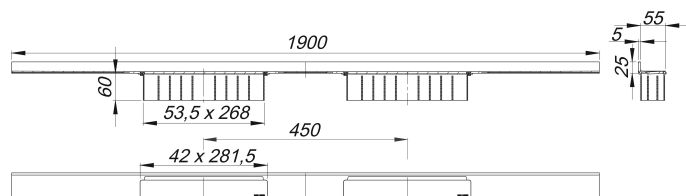

canaleta de ducha CeraWall Select Duo acero inoxidable pulido, 1900 mm

Numero de artículo: 536167

GTIN: 4001636536167

Grupo de descuento: 11

Descripción:

canaleta de ducha CeraWall Select Duo acero inoxidable pulido, 1900 mm

para montaje con las cazoletas sumidero DallFlex Duo, DallFlex Duo Plan y DallFlex Duo vertical.

Canaleta de ducha con pendientes integradas, montada a la vista en la transición entre pared y suelo, adecuada para solados y recubrimientos murales de 12 – 24 mm (incl. pegamento), adaptable con precisión milimétrica.

material

acero inoxidable 1.4301, macizo 5 mm, pulido brillo, clasificación de carga K 3 (300 kg)

Indicación de pedido para el sistema de sumidero CeraWall Select Duo:

efectuar pedido de cazoleta sumidero DallFlex Duo + canaleta de ducha CeraWall Select Duo.