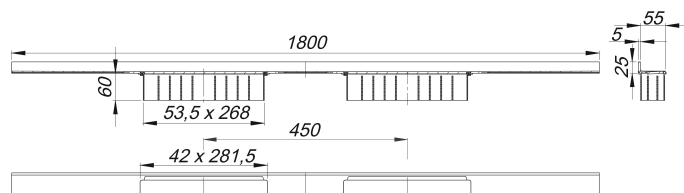

canaleta de ducha CeraWall Select Duo acero inoxidable pulido, 1800 mm

Numero de artículo: 536150

GTIN: 4001636536150

Grupo de descuento: 11

Descripción:

canaleta de ducha CeraWall Select Duo acero inoxidable pulido, 1800 mm

para montaje con las cazoletas sumidero DallFlex Duo, DallFlex Duo Plan y DallFlex Duo vertical.

Canaleta de ducha con pendientes integradas, montada a la vista en la transición entre pared y suelo, adecuada para solados y recubrimientos murales de 12 – 24 mm (incl. pegamento), adaptable con precisión milimétrica.

material

acero inoxidable 1.4301, macizo 5 mm, pulido brillo, clasificación de carga K 3 (300 kg)

Indicación de pedido para el sistema de sumidero CeraWall Select Duo:

efectuar pedido de cazoleta sumidero DallFlex Duo + canaleta de ducha CeraWall Select Duo.