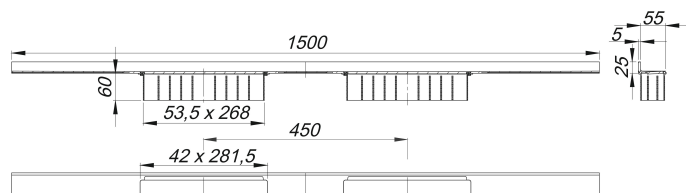

canaleta de ducha CeraWall Select Duo acero inoxidable pulido, 1500 mm

Numero de artículo: 536129

GTIN: 4001636536129

Grupo de descuento: 11

Descripción:

canaleta de ducha CeraWall Select Duo acero inoxidable pulido, 1500 mm

para montaje con las cazoletas sumidero DallFlex Duo, DallFlex Duo Plan y DallFlex Duo vertical.

Canaleta de ducha con pendientes integradas, montada a la vista en la transición entre pared y suelo, adecuada para solados y recubrimientos murales de 12 – 24 mm (incl. pegamento), adaptable con precisión milimétrica.

material

acero inoxidable 1.4301, macizo 5 mm, pulido brillo, clasificación de carga K 3 (300 kg)

Indicación de pedido para el sistema de sumidero CeraWall Select Duo:

efectuar pedido de cazoleta sumidero DallFlex Duo + canaleta de ducha CeraWall Select Duo.