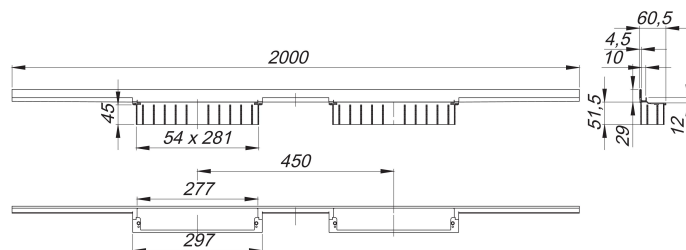

## canaleta de ducha CeraWall Individual Duo, 2000 mm

Numero de artículo: 536099

GTIN: 4001636536099

Grupo de descuento: 11

### Descripción:

canaleta de ducha CeraWall Individual Duo, 2000 mm

para montaje con las cazoletas sumidero DallFlex Duo, DallFlex Duo Plan y DallFlex Duo vertical.

Perfil de evacuación con pendientes integradas para el montaje oculto en la transición entre pared y suelo, adecuado para solados y recubrimientos murales de 12 – 24 mm (incl. pegamento), adaptable con precisión milimétrica.