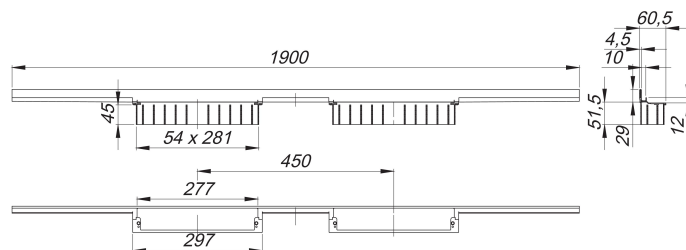

canaleta de ducha CeraWall Individual Duo, 1900 mm

Numero de artículo: 536082

GTIN: 4001636536082

Grupo de descuento: 11

Descripción:

canaleta de ducha CeraWall Individual Duo, 1900 mm

para montaje con las cazoletas sumidero DallFlex Duo, DallFlex Duo Plan y DallFlex Duo vertical.

Perfil de evacuación con pendientes integradas para el montaje oculto en la transición entre pared y suelo, adecuado para solados y recubrimientos murales de 12 – 24 mm (incl. pegamento), adaptable con precisión milimétrica.