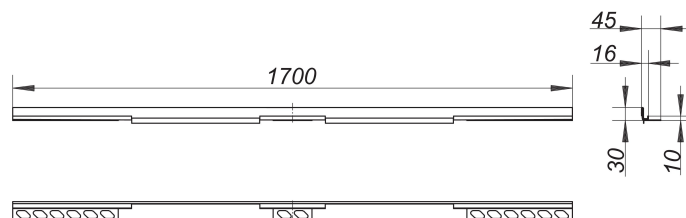

canaleta de ducha CeraWall Individual Duo, 1700 mm

Numero de artículo: 536068

GTIN: 4001636536068

Grupo de descuento: 11

Descripción:

canaleta de ducha CeraWall Individual Duo, 1700 mm

para montaje con las cazoletas sumidero DallFlex Duo, DallFlex Duo Plan y DallFlex Duo vertical.

Perfil de evacuación con pendientes integradas para el montaje oculto en la transición entre pared y suelo, adecuado para solados y recubrimientos murales de 12 – 24 mm (incl. pegamento), adaptable con precisión milimétrica.

material

acero inoxidable 1.4301

Indicación de pedido para CeraWall Individual Duo:

efectuar pedido de la cazoleta sumidero DallFlex Duo + canaleta de ducha CeraWall Individual Duo + cubierta de sifón lineal CeraWall Individual Duo.