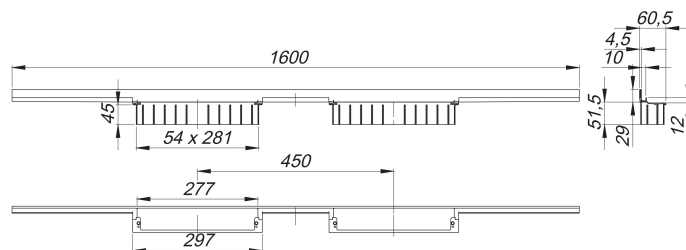

canaleta de ducha CeraWall Individual Duo, 1600 mm

Numero de artículo: 536051

GTIN: 4001636536051

Grupo de descuento: 11

Descripción:

canaleta de ducha CeraWall Individual Duo, 1600 mm

para montaje con las cazoletas sumidero DallFlex Duo, DallFlex Duo Plan y DallFlex Duo vertical.

Perfil de evacuación con pendientes integradas para el montaje oculto en la transición entre pared y suelo, adecuado para solados y recubrimientos murales de 12 – 24 mm (incl. pegamento), adaptable con precisión milimétrica.