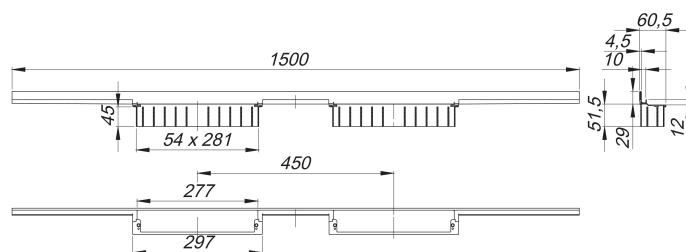

## canaleta de ducha CeraWall Individual Duo, 1500 mm

Numero de artículo: 536044

GTIN: 4001636536044

Grupo de descuento: 11

### Descripción:

canaleta de ducha CeraWall Individual Duo, 1500 mm

para montaje con las cazoletas sumidero DallFlex Duo, DallFlex Duo Plan y DallFlex Duo vertical.

Perfil de evacuación con pendientes integradas para el montaje oculto en la transición entre pared y suelo, adecuado para solados y recubrimientos murales de 12 – 24 mm (incl. pegamento), adaptable con precisión milimétrica.