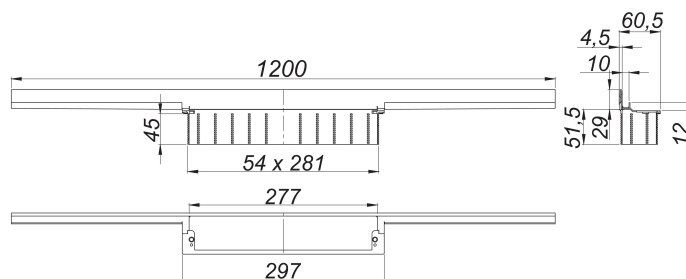

## canaleta de ducha CeraWall Individual latón mate, 1200 mm

Numero de artículo: 535665

GTIN: 4001636535665

Grupo de descuento: 11

### Descripción:

canaleta de ducha CeraWall Individual latón mate, 1200 mm

para montaje con las cazoletas sumidero DallFlex, DallFlex Plan, DallFlex vertical y módulo plato ducha DallFlex Wall, DallFlex Wall Plan. Perfil de evacuación con pendientes integradas para el montaje oculto en la transición entre pared y suelo, adecuado para solados y recubrimientos murales de 12 – 24 mm (incl. pegamento), adaptable con precisión milimétrica.

### Recambios:

535788