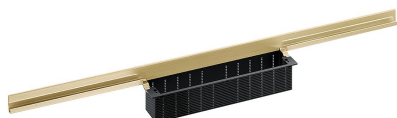

## canaleta de ducha CeraWall Individual latón mate, 1200 mm

Numero de artículo: 535665

GTIN: 4001636535665

Grupo de descuento: 11

### Descripción:

canaleta de ducha CeraWall Individual latón mate, 1200 mm

para montaje con las cazoletas sumidero DallFlex, DallFlex Plan, DallFlex vertical y módulo plato ducha DallFlex Wall, DallFlex Wall Plan. Perfil de evacuación con pendientes integradas para el montaje oculto en la transición entre pared y suelo, adecuado para solados y recubrimientos murales de 12 – 24 mm (incl. pegamento), adaptable con precisión milimétrica.

Equipado con:

- cinta de seguridad autoadhesiva S 3 con armadura anticorte de acero inoxidable para proteger la impermeabilización de la superficie y cinta insonorizante para el desacople estructural
- accesorios de montaje y ayudas de posicionamiento
- plantilla de cubierta
- tapa protectora de obra

material

acero inoxidable 1.4301, recubrimiento de PVD en color latón mate

Indicación de pedido para CeraWall Individual:

efectuar pedido de cazoleta sumidero DallFlex o bien módulo plato ducha DallFlex Wall + canaleta de ducha CeraWall Individual + cubierta de sifón CeraWall Individual.