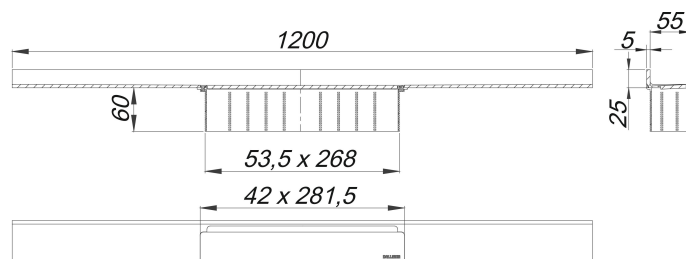

canaleta de ducha CeraWall Select latón mate, 1200 mm

Numero de artículo: 535436

GTIN: 4001636535436

Grupo de descuento: 11

Descripción:

canaleta de ducha CeraWall Select latón mate, 1200 mm

para montaje con las cazoletas sumidero DallFlex, DallFlex Plan, DallFlex vertical y módulo plato ducha DallFlex Wall, DallFlex Wall Plan.

Canal de evacuación con pendientes integradas, montado a la vista en la transición entre pared y suelo, adecuado para solados de 10 – 24 mm y recubrimientos murales de 12 – 24 mm (incl. pegamento), adaptable con precisión milimétrica.

Material

acero inoxidable 1.4301, macizo 5 mm, clasificación de carga K 3 (300 kg), recubrimiento de PVD en color latón mate

Indicación de pedido para CeraWall Select:

efectuar pedido de cazoleta sumidero DallFlex o bien módulo plato ducha DallFlex Wall + canaleta de ducha CeraWall Select.