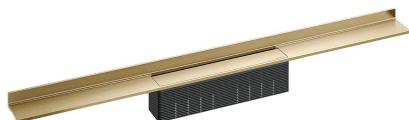

canaleta de ducha CeraWall Select latón mate, 1200 mm

Numero de artículo: 535436

GTIN: 4001636535436

Grupo de descuento: 11

Descripción:

canaleta de ducha CeraWall Select latón mate, 1200 mm

para montaje con las cazoletas sumidero DallFlex, DallFlex Plan, DallFlex vertical y módulo plato ducha DallFlex Wall, DallFlex Wall Plan.

Canal de evacuación con pendientes integradas, montado a la vista en la transición entre pared y suelo, adecuado para solados de 10 – 24 mm y recubrimientos murales de 12 – 24 mm (incl. pegamento), adaptable con precisión milimétrica.

Equipado con:

- cubierta de sifón
- cinta de seguridad autoadhesiva S 3 con armadura anticorte de acero inoxidable para proteger la impermeabilización de la superficie y cinta insonorizante para el desacople estructural
- accesorios de montaje y ayudas de posicionamiento
- tapa protectora de obra

Material

acero inoxidable 1.4301, macizo 5 mm, clasificación de carga K 3 (300 kg), recubrimiento de PVD en color latón mate

Indicación de pedido para CeraWall Select:

efectuar pedido de cazoleta sumidero DallFlex o bien módulo plato ducha DallFlex Wall + canaleta de ducha CeraWall Select.