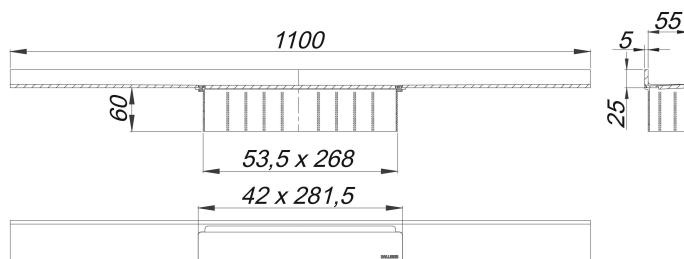

canaleta de ducha CeraWall Select latón mate, 1100 mm

Numero de artículo: 535429

GTIN: 4001636535429

Grupo de descuento: 11

Descripción:

canaleta de ducha CeraWall Select latón mate, 1100 mm

para montaje con las cazoletas sumidero DallFlex, DallFlex Plan, DallFlex vertical y módulo plato ducha DallFlex Wall, DallFlex Wall Plan.

Canal de evacuación con pendientes integradas, montado a la vista en la transición entre pared y suelo, adecuado para solados de 10 – 24 mm y recubrimientos murales de 12 – 24 mm (incl. pegamento), adaptable con precisión milimétrica.

Material

acero inoxidable 1.4301, macizo 5 mm, clasificación de carga K 3 (300 kg), recubrimiento de PVD en color latón mate

Indicación de pedido para CeraWall Select:

efectuar pedido de cazoleta sumidero DallFlex o bien módulo plato ducha DallFlex Wall + canaleta de ducha CeraWall Select.