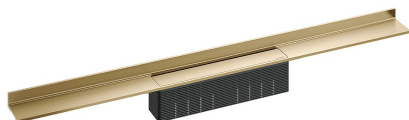

canaleta de ducha CeraWall Select latón mate, 1100 mm

Numero de artículo: 535429

GTIN: 4001636535429

Grupo de descuento: 11

Descripción:

canaleta de ducha CeraWall Select latón mate, 1100 mm

para montaje con las cazoletas sumidero DallFlex, DallFlex Plan, DallFlex vertical y módulo plato ducha DallFlex Wall, DallFlex Wall Plan.

Canal de evacuación con pendientes integradas, montado a la vista en la transición entre pared y suelo, adecuado para solados de 10 – 24 mm y recubrimientos murales de 12 – 24 mm (incl. pegamento), adaptable con precisión milimétrica.

Equipado con:

- cubierta de sifón
- cinta de seguridad autoadhesiva S 3 con armadura anticorte de acero inoxidable para proteger la impermeabilización de la superficie y cinta insonorizante para el desacople estructural
- accesorios de montaje y ayudas de posicionamiento
- tapa protectora de obra

Material

acero inoxidable 1.4301, macizo 5 mm, clasificación de carga K 3 (300 kg), recubrimiento de PVD en color latón mate

Indicación de pedido para CeraWall Select:

efectuar pedido de cazoleta sumidero DallFlex o bien módulo plato ducha DallFlex Wall + canaleta de ducha CeraWall Select.