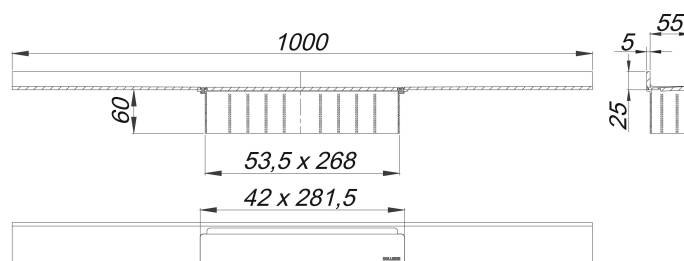

## canaleta de ducha CeraWall Select latón mate, 1000 mm

Numero de artículo: 535412

GTIN: 4001636535412

Grupo de descuento: 11

### Descripción:

canaleta de ducha CeraWall Select latón mate, 1000 mm

para montaje con las cazoletas sumidero DallFlex, DallFlex Plan, DallFlex vertical y módulo plato ducha DallFlex Wall, DallFlex Wall Plan.

Canal de evacuación con pendientes integradas, montado a la vista en la transición entre pared y suelo, adecuado para solados de 10 – 24 mm y recubrimientos murales de 12 – 24 mm (incl. pegamento), adaptable con precisión milimétrica.

Material

acero inoxidable 1.4301, macizo 5 mm, clasificación de carga K 3 (300 kg), recubrimiento de PVD en color latón mate

Indicación de pedido para CeraWall Select:

efectuar pedido de cazoleta sumidero DallFlex o bien módulo plato ducha DallFlex Wall + canaleta de ducha CeraWall Select.