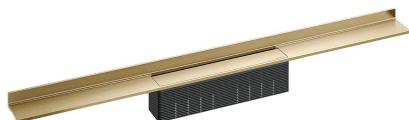

## canaleta de ducha CeraWall Select latón mate, 1000 mm

Numero de artículo: 535412

GTIN: 4001636535412

Grupo de descuento: 11

### Descripción:

canaleta de ducha CeraWall Select latón mate, 1000 mm

para montaje con las cazoletas sumidero DallFlex, DallFlex Plan, DallFlex vertical y módulo plato ducha DallFlex Wall, DallFlex Wall Plan.

Canal de evacuación con pendientes integradas, montado a la vista en la transición entre pared y suelo, adecuado para solados de 10 – 24 mm y recubrimientos murales de 12 – 24 mm (incl. pegamento), adaptable con precisión milimétrica.

Material

acero inoxidable 1.4301, macizo 5 mm, clasificación de carga K 3 (300 kg), recubrimiento de PVD en color latón mate

Indicación de pedido para CeraWall Select:

efectuar pedido de cazoleta sumidero DallFlex o bien módulo plato ducha DallFlex Wall + canaleta de ducha CeraWall Select.