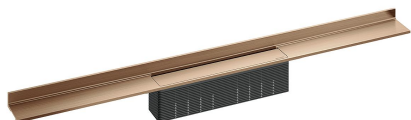

## canaleta de ducha CeraWall Select oro rojo mate, 1200 mm

Numero de artículo: 535382

GTIN: 4001636535382

Grupo de descuento: 11

### Descripción:

canaleta de ducha CeraWall Select oro rojo mate, 1200 mm

para montaje con las cazoletas sumidero DallFlex, DallFlex Plan, DallFlex vertical y módulo plato ducha DallFlex Wall, DallFlex Wall Plan.

Canal de evacuación con pendientes integradas, montado a la vista en la transición entre pared y suelo, adecuado para solados de 10 – 24 mm y recubrimientos murales de 12 – 24 mm (incl. pegamento), adaptable con precisión milimétrica.

Material

acero inoxidable 1.4301, macizo 5 mm, clasificación de carga K 3 (300 kg), recubrimiento de PVD en color oro rojo mate

Indicación de pedido para CeraWall Select:

efectuar pedido de cazoleta sumidero DallFlex o bien módulo plato ducha DallFlex Wall + canaleta de ducha CeraWall Select.