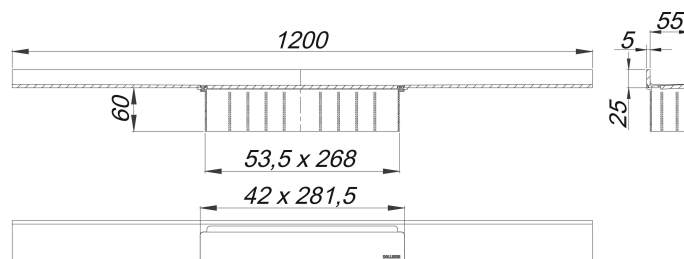

## canaleta de ducha CeraWall Select oro rojo mate, 1200 mm

Numero de artículo: 535382

GTIN: 4001636535382

Grupo de descuento: 11

### Descripción:

canaleta de ducha CeraWall Select oro rojo mate, 1200 mm

para montaje con las cazoletas sumidero DallFlex, DallFlex Plan, DallFlex vertical y módulo plato ducha DallFlex Wall, DallFlex Wall Plan.

Canal de evacuación con pendientes integradas, montado a la vista en la transición entre pared y suelo, adecuado para solados de 10 – 24 mm y recubrimientos murales de 12 – 24 mm (incl. pegamento), adaptable con precisión milimétrica.

Material

acero inoxidable 1.4301, macizo 5 mm, clasificación de carga K 3 (300 kg), recubrimiento de PVD en color oro rojo mate

Indicación de pedido para CeraWall Select:

efectuar pedido de cazoleta sumidero DallFlex o bien módulo plato ducha DallFlex Wall + canaleta de ducha CeraWall Select.