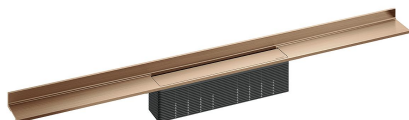

canaleta de ducha CeraWall Select oro rojo mate, 1000 mm

Numero de artículo: 535368

GTIN: 4001636535368

Grupo de descuento: 11

Descripción:

canaleta de ducha CeraWall Select oro rojo mate, 1000 mm

para montaje con las cazoletas sumidero DallFlex, DallFlex Plan, DallFlex vertical y módulo plato ducha DallFlex Wall, DallFlex Wall Plan.

Canal de evacuación con pendientes integradas, montado a la vista en la transición entre pared y suelo, adecuado para solados de 10 – 24 mm y recubrimientos murales de 12 – 24 mm (incl. pegamento), adaptable con precisión milimétrica.

Equipado con:

- cubierta de sifón
- cinta de seguridad autoadhesiva S 3 con armadura anticorte de acero inoxidable para proteger la impermeabilización de la superficie y cinta insonorizante para el desacople estructural
- accesorios de montaje y ayudas de posicionamiento
- tapa protectora de obra

Material

acero inoxidable 1.4301, macizo 5 mm, clasificación de carga K 3 (300 kg), recubrimiento de PVD en color oro rojo mate

Indicación de pedido para CeraWall Select:

efectuar pedido de cazoleta sumidero DallFlex o bien módulo plato ducha DallFlex Wall + canaleta de ducha CeraWall Select.