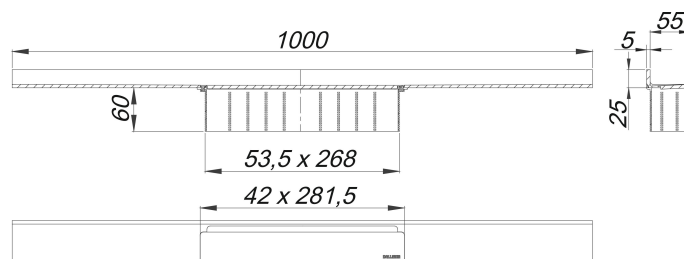

canaleta de ducha CeraWall Select oro rojo mate, 1000 mm

Numero de artículo: 535368

GTIN: 4001636535368

Grupo de descuento: 11

Descripción:

canaleta de ducha CeraWall Select oro rojo mate, 1000 mm

para montaje con las cazoletas sumidero DallFlex, DallFlex Plan, DallFlex vertical y módulo plato ducha DallFlex Wall, DallFlex Wall Plan.

Canal de evacuación con pendientes integradas, montado a la vista en la transición entre pared y suelo, adecuado para solados de 10 – 24 mm y recubrimientos murales de 12 – 24 mm (incl. pegamento), adaptable con precisión milimétrica.

Material

acero inoxidable 1.4301, macizo 5 mm, clasificación de carga K 3 (300 kg), recubrimiento de PVD en color oro rojo mate

Indicación de pedido para CeraWall Select:

efectuar pedido de cazoleta sumidero DallFlex o bien módulo plato ducha DallFlex Wall + canaleta de ducha CeraWall Select.