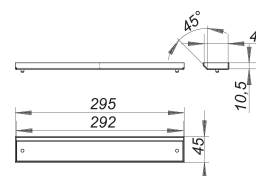

cubierta de sifón CeraWall Individual acero inoxidable mate

Numero de artículo: 535023

GTIN: 4001636535023

Grupo de descuento: 11

Descripción:

cubierta de sifón CeraWall Individual acero inoxidable mate

Cubierta de sifón para las canaletas de ducha CeraWall Individual, para revestir con materiales cuyos cantos no pueden ser pulido (p. ej., azulejo vidriado).

Recambios:

535542 ajuste de altura para rejilla lineal Ce