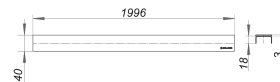

rejilla lineal CeraLine Diseño mate, 2000 mm

Numero de artículo: 524355

GTIN: 4001636524355

Grupo de descuento: 8

Descripción:

rejilla lineal CeraLine Diseño mate, 2000 mm
rejilla lineal para canaletas de ducha CeraLine,
adecuada para solados de 5 – 19 mm (incl. adhesivo), ancho 40 mm

material

acero inoxidable 1.4301, con perfil macizo de 3 mm, clasificación de carga K 3 (300 kg)

2000 mm