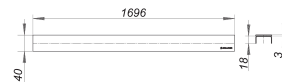

## rejilla lineal CeraLine Diseño mate, 1700 mm

Numero de artículo: 524324

GTIN: 4001636524324

Grupo de descuento: 8

### Descripción:

rejilla lineal CeraLine Diseño mate, 1700 mm  
rejilla lineal para canaletas de ducha CeraLine,  
adecuada para solados de 5 – 19 mm (incl. adhesivo), ancho 40 mm

material

acero inoxidable 1.4301, con perfil macizo de 3 mm, clasificación de carga K 3 (300 kg)

1700 mm