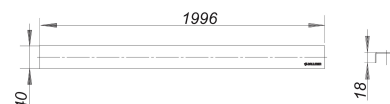

rejilla lineal CeraLine Estándar, 2000 mm

Numero de artículo: 524270

GTIN: 4001636524270

Grupo de descuento: 8

Descripción:

rejilla lineal CeraLine Estándar, 2000 mm
rejilla lineal para canaletas de ducha CeraLine,
adecuada para solados de 2 – 16 mm (incl. adhesivo), ancho 40 mm

material

acero inoxidable 1.4301, clasificación de carga K 3 (300 kg)

2000 mm