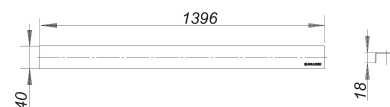

rejilla lineal CeraLine Estándar, 1400 mm

Numero de artículo: 524218

GTIN: 4001636524218

Grupo de descuento: 8

Descripción:

rejilla lineal CeraLine Estándar, 1400 mm
rejilla lineal para canaletas de ducha CeraLine,
adecuada para solados de 2 – 16 mm (incl. adhesivo), ancho 40 mm

material

acero inoxidable 1.4301, clasificación de carga K 3 (300 kg)

1400 mm