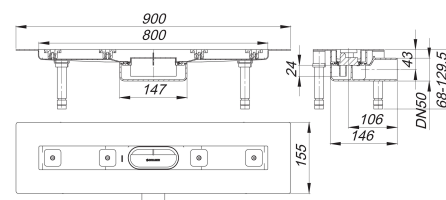

canaleta de ducha CeraLine Nano F 800 mm, DN 50

Numero de artículo: 523594

GTIN: 4001636523594

Grupo de descuento: 8

Descripción:

canaleta de ducha CeraLine Nano F 800 mm, DN 50
para montaje central
con una cazoleta sumidero, tubo de desagüe DN 50 lateral

equipado con

- pies de montaje y ajuste de altura con rotura de puente acústico
- brida acondicionada con arena para la unión segura con impermeabilizaciones compuestas según y membranas impermeabilizantes según DIN 18534
- sifón antiolor y registro de limpieza, 24 mm de depósito de agua de cierre (desviado de la norma UNE EN 1253)
- tuercas niveladoras
- tapa protectora de obra
- molde tope auxiliar para alicatar
- molde auxiliar para el montaje y sujeción de un perfil metálico
- tubo de desagüe de polipropileno (para unión con tubo PVC es necesario pedir manguito de transición de PP a PVC, DN 50, Art. No. 691125)

longitudes intermedias hasta 2000 mm (a partir de 1300 mm siempre con dos cazoletas sumidero).

Longitudes de 600 mm a 1100 mm adecuadas para el sistema de ducha universal Poresta® BFR 75.

Longitudes de 500 mm a 1100 mm adecuadas para el elemento Schedel LINE Dallmer UNIVERSAL.

Capacidades de desagüe según UNE-EN 1253:

| Nominal diameter | Norma del producto | Min. capacidad de evacuación según norma | Nivel de agua según norma |
|------------------|--------------------|--|---------------------------|
| DN 50 | UNE-EN 1253 | 0,80 l/s | 20,00 mm |