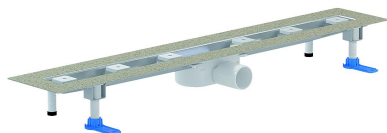

canaleta de ducha CeraLine Nano F 800 mm, DN 50

Numero de artículo: 523594

GTIN: 4001636523594

Grupo de descuento: 8

Descripción:

canaleta de ducha CeraLine Nano F 800 mm, DN 50
para montaje central
con una cazoleta sumidero, tubo de desagüe DN 50 lateral

equipado con

- pies de montaje y ajuste de altura con rotura de puente acústico
- brida acondicionada con arena para la unión segura con impermeabilizaciones compuestas según y membranas impermeabilizantes según DIN 18534
- sifón antiolor y registro de limpieza, 24 mm de depósito de agua de cierre (desviado de la norma UNE EN 1253)
- tuercas niveladoras
- tapa protectora de obra
- molde tope auxiliar para alicatar
- molde auxiliar para el montaje y sujeción de un perfil metálico
- tubo de desagüe de polipropileno (para unión con tubo PVC es necesario pedir manguito de transición de PP a PVC, DN 50, Art. No. 691125)

material

cuerpo canaleta de acero inoxidable 1.4301, cuerpo cazoleta y tubo de desagüe de polipropileno de alta resistencia al impacto

Consúltenos acabados opcionales para sumideros lineales CeraLine Nano F:

longitudes intermedias hasta 2000 mm (a partir de 1300 mm siempre con dos cazoletas sumidero).

Longitudes de 600 mm a 1100 mm adecuadas para el sistema de ducha universal Poresta® BFR 75.

Longitudes de 500 mm a 1100 mm adecuadas para el elemento Schedel LINE Dallmer UNIVERSAL.