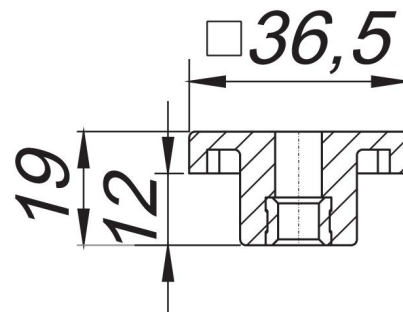

juego de tuercas niveladoras cortas hasta año fabr. julio 2013

Numero de artículo: 521019

GTIN: 4001636521019

Grupo de descuento: 8

Descripción:

juego de tuercas niveladoras cortas hasta año fabr. julio 2013

compuesto de 2 tuercas cortas, recambio para el montaje de rejillas lineales CeraLine

CeraLine: kits needed

500 - 600 2

700 - 1000 3

1100 - 1200 4

1300 - 1700 5

1800 - 2000 6