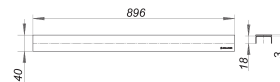

## rejilla lineal CeraLine Diseño mate, 900 mm

Numero de artículo: 520654

GTIN: 4001636520654

Grupo de descuento: 8

### Descripción:

rejilla lineal CeraLine Diseño mate, 900 mm  
rejilla lineal para canaletas de ducha CeraLine,  
adecuada para solados de 5 – 19 mm (incl. adhesivo), ancho 40 mm

material

acero inoxidable 1.4301, con perfil macizo de 3 mm, clasificación de carga K 3 (300 kg)

900 mm