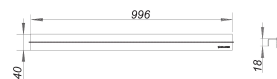

## rejilla lineal CeraLine Estándar, 1000 mm

Numero de artículo: 520562

GTIN: 4001636520562

Grupo de descuento: 8

### Descripción:

rejilla lineal CeraLine Estándar, 1000 mm  
rejilla lineal para canaletas de ducha CeraLine,  
adecuada para solados de 2 – 16 mm (incl. adhesivo), ancho 40 mm

material

acero inoxidable 1.4301, clasificación de carga K 3 (300 kg)

1000 mm