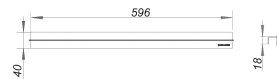

## rejilla lineal CeraLine Estándar, 600 mm

Numero de artículo: 520524

GTIN: 4001636520524

Grupo de descuento: 8

### Descripción:

rejilla lineal CeraLine Estándar, 600 mm  
rejilla lineal para canaletas de ducha CeraLine,  
adecuada para solados de 2 – 16 mm (incl. adhesivo), ancho 40 mm

material

acero inoxidable 1.4301, clasificación de carga K 3 (300 kg)

600 mm