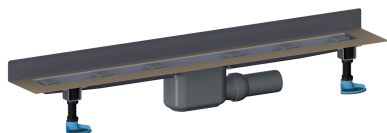

## canaleta de ducha CeraLine W 1100 mm, DN 50

Numero de artículo: 520180

GTIN: 4001636520180

Grupo de descuento: 8

### Descripción:

canaleta de ducha CeraLine W 1100 mm, DN 50

según UNE EN 1253

para el montaje en pared

con una cazoleta sumidero, tubo de desagüe DN 50 lateral, con articulación esférica, regulable de 0 a 15 grados

equipado con

- pies de montaje y ajuste de altura con rotura de puente acústico
- brida acondicionada con arena para la unión segura con impermeabilizaciones compuestas según y membranas impermeabilizantes según DIN 18534
- sifón antiolor y registro de limpieza, 50 mm de depósito de agua de cierre (según la norma UNE EN 1253)
- tuercas niveladoras
- tapa protectora de obra
- molde tope auxiliar para alicatar
- molde auxiliar para el montaje y sujeción de un perfil metálico
- tubo de desagüe de polipropileno (para unión con tubo PVC es necesario pedir manguito de transición de PP a PVC, DN 50, Art. No. 691125)

material

cuerpo canaleta de acero inoxidable 1.4301,

cuerpo cazoleta y tubo de desagüe de polipropileno de alta resistencia al impacto

Consúltenos acabados opcionales para sumideros lineales CeraLine W:

- longitudes intermedias hasta 1200 mm
- posibilidad de elevar la brida en vertical hasta por 3 caras
- para revestimientos de piedra natural ampliamos el espacio entre la brida y el canal de evacuación.