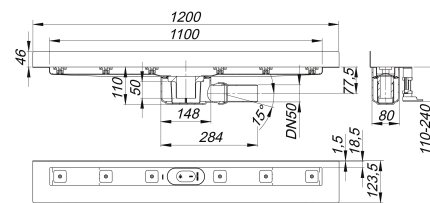

## canaleta de ducha CeraLine W 1100 mm, DN 50

Numero de artículo: 520180

GTIN: 4001636520180

Grupo de descuento: 8

### Descripción:

canaleta de ducha CeraLine W 1100 mm, DN 50

según UNE EN 1253

para el montaje en pared

con una cazoleta sumidero, tubo de desagüe DN 50 lateral, con articulación esférica, regulable de 0 a 15 grados

material

cuerpo canaleta de acero inoxidable 1.4301,

cuerpo cazoleta y tubo de desagüe de polipropileno de alta resistencia al impacto

Consúltenos acabados opcionales para sumideros lineales CeraLine W:

- longitudes intermedias hasta 1200 mm
- posibilidad de elevar la brida en vertical hasta por 3 caras
- para revestimientos de piedra natural ampliamos el espacio entre la brida y el canal de evacuación.

Longitudes de 600 mm a 1100 mm adecuadas para el sistema de ducha universal Poresta® BFR 75.